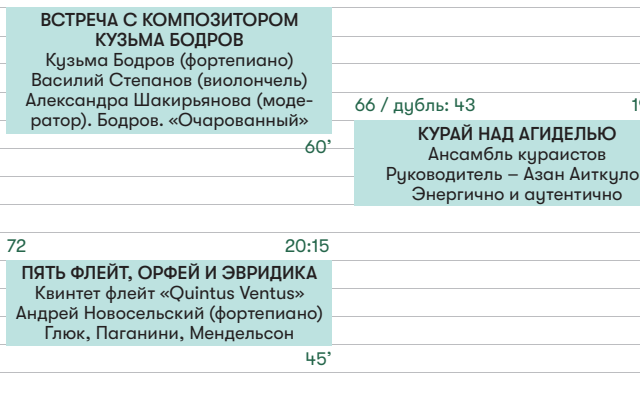

Филармония: Большой зал	Филармония: Камерный зал	Зал Маклецкого	ТЮЗ: Большой зал	ТЮЗ: Малый зал	Музкомедия: Малая сцена	Дом музыки	Музей истории Екатеринбурга	Сад Вайнера
27 июня сб	27 июня сб	27 июня сб	27 июня сб	27 июня сб	27 июня сб	27 июня сб	27 июня сб	27 июня сб
10:00 15 30 45 37 10:45 11:00 15 30 45 11:00 15 30 45 12:00 15 30 45 13:00 15 30 45 14:00 15 30 45 15:00 15 30 45 16:00 15 30 45 17:00 15 30 45 18:00 15 30 45 19:00 15 30 45 20:00 15 30 45 21:00 15 30 45 22:00 15 30 45 23:00	10:00 11:00 12:00 13:00 14:00 15:00 16:00 17:00 18:00 19:00 20:00 21:00 22:00 23:00	10:00 11:00 12:00 13:00 14:00 15:00 16:00 17:00 18:00 19:00 20:00 21:00 22:00 23:00	10:00 11:00 12:00 13:00 14:00 15:00 16:00 17:00 18:00 19:00 20:00 21:00 22:00 23:00	10:00 11:00 12:00 13:00 14:00 15:00 16:00 17:00 18:00 19:00 20:00 21:00 22:00 23:00	10:00 11:00 12:00 13:00 14:00 15:00 16:00 17:00 18:00 19:00 20:00 21:00 22:00 23:00	10:00 11:00 12:00 13:00 14:00 15:00 16:00 17:00 18:00 19:00 20:00 21:00 22:00 23:00	10:00 11:00 12:00 13:00 14:00 15:00 16:00 17:00 18:00 19:00 20:00 21:00 22:00 23:00	10:00 11:00 12:00 13:00 14:00 15:00 16:00 17:00 18:00 19:00 20:00 21:00 22:00 23:00